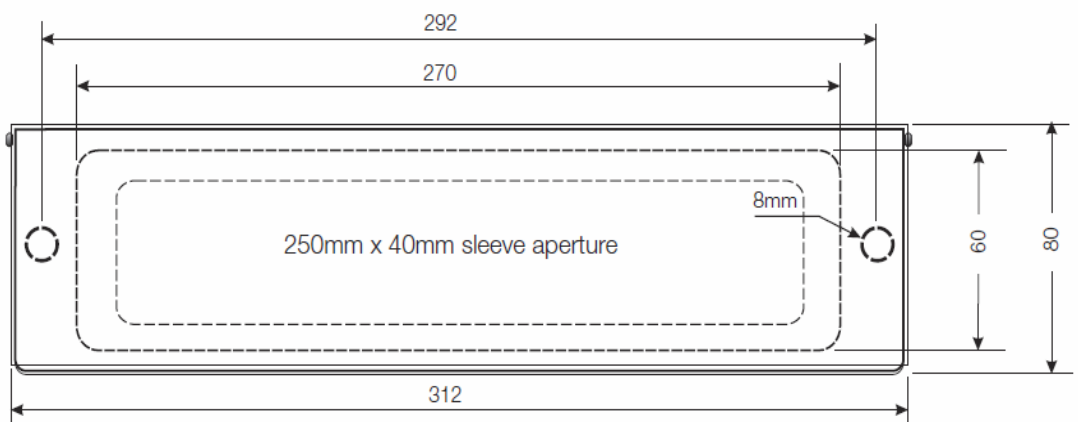

# Briefplaat combinatie

Brand en rookwerend

**30 min, WBDBO,  
tevens rookwerend**

*Productomschrijving*

SRJ 8042S-LP06  
SRJ 8047S-LP06  
SRJ 8052S-LP06

*deurdikte*

42-47 mm  
47-52 mm  
52-57 mm

*afwerking*

Zilverkleur  
aluminium

**60 min, WBDBO,  
tevens rookwerend**

*Productomschrijving*

SRJ 8042S-LP03  
SRJ 8047S-LP03  
SRJ 8052S-LP03

*deurdikte*

42-47 mm  
47-52 mm  
52-57 mm

*afwerking*

Geborsteld  
RVS

To suit door  
thickness 42-47mm  
47-52mm & 52-57mm  
inclusive