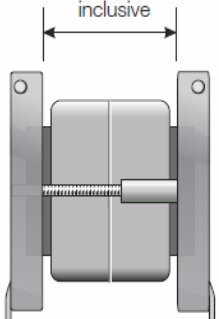

# Briefplaat combinatie

Brand en rookwerend

**30 min, WBDBO,  
tevens rookwerend**

*Productomschrijving*

SRJ 8042S-LP06  
SRJ 8047S-LP06  
SRJ 8052S-LP06

*deurdikte*

42-47 mm  
47-52 mm  
52-57 mm

*afwerking*

Zilverkleur  
aluminium

**60 min, WBDBO,  
tevens rookwerend**

*Productomschrijving*

SRJ 8042S-LP03  
SRJ 8047S-LP03  
SRJ 8052S-LP03

*deurdikte*

42-47 mm  
47-52 mm  
52-57 mm

*afwerking*

Geborsteld  
RVS

To suit door  
thickness 42-47mm  
47-52mm & 52-57mm  
inclusive